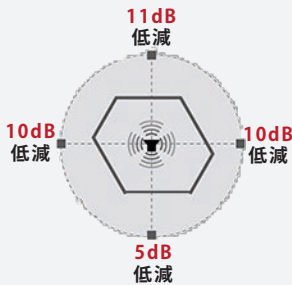

フルクローズ型ブース

WEB 会議が多く、
しっかり防音したい方
におすすめ！

集中して作業を
進めたいときに

ちょっとした
WEB ミーティングに

フォンブースとして

製品特徴

吸音効果

『REMUTE』に使用されている「テクセル SAINT」は蜂の巣状のハニカム構造体の素材で、騒音対策として航空機エンジンの吸音ライナなどあらゆるシーンで活躍しており、JAXA・IHI と共同開発を進めている最先端技術素材です。そのため、簡易ブースながらも、約 10dB 程度の吸音効果を発揮します。

多彩なレイアウト

特徴的なハニカム形状を活かし、単体から複数使用まで多彩なレイアウトを組むことが可能です。また、約 20 分で組み立てられる簡易+軽量設計に加え、オプション品にはキャスター付きの専用キャリーを採用。移動がしやすく、オフィスシーンに合わせたレイアウトの変更も容易に行えます。

商品スペック

寸法	: W1264×D1005×H1883mm
ブース内寸	: W1190×D960×H1880mm
重量	: 30kg
カラー	: ネイビー
吸音材	: テクセル SAINT
テーブル寸法	: W1030×D500mm
付属品	: 電源タップ・ドアプレート